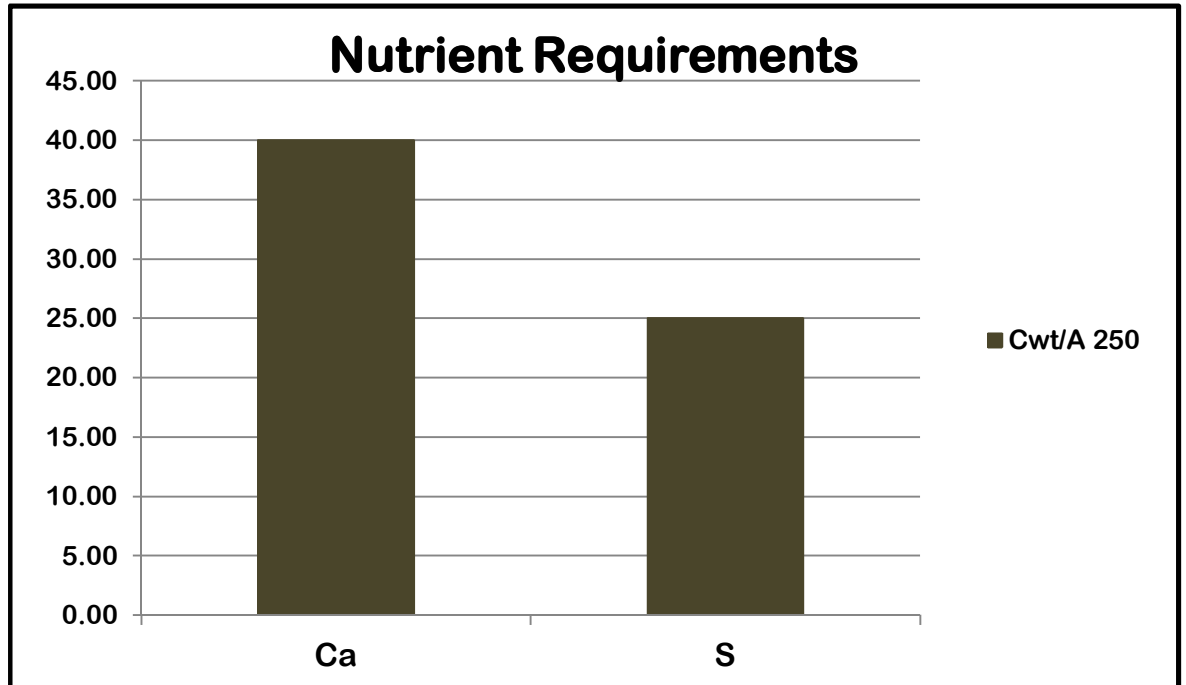

# POTATO

 <b>LBS/ACRE</b>	<b>(22.5% Ca)            CALCIUM LBS/ACRE</b>	<b>(19% S)            SULFUR LBS/ACRE</b>
50	11.25	9.5
100	22.5	19
150	33.75	28.5
200	45	38